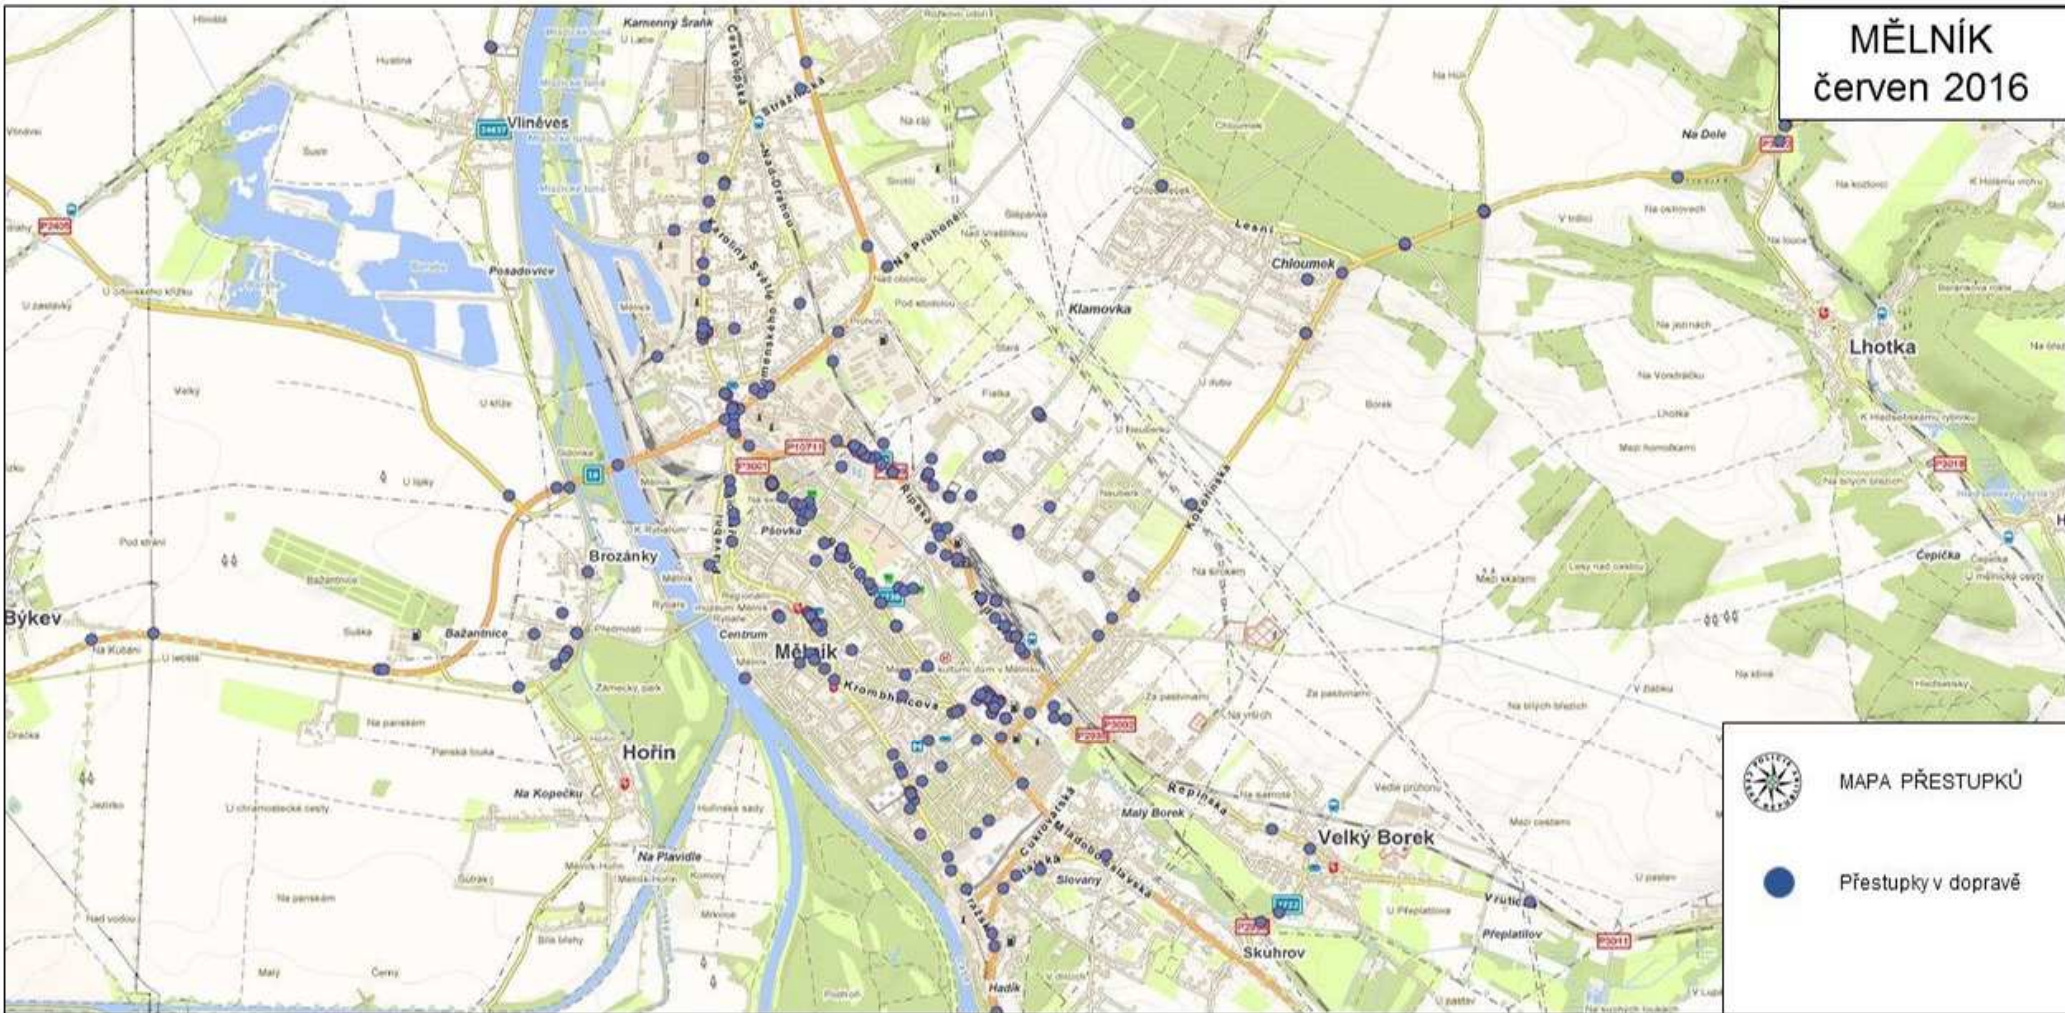

MĚLNÍK červen 2016