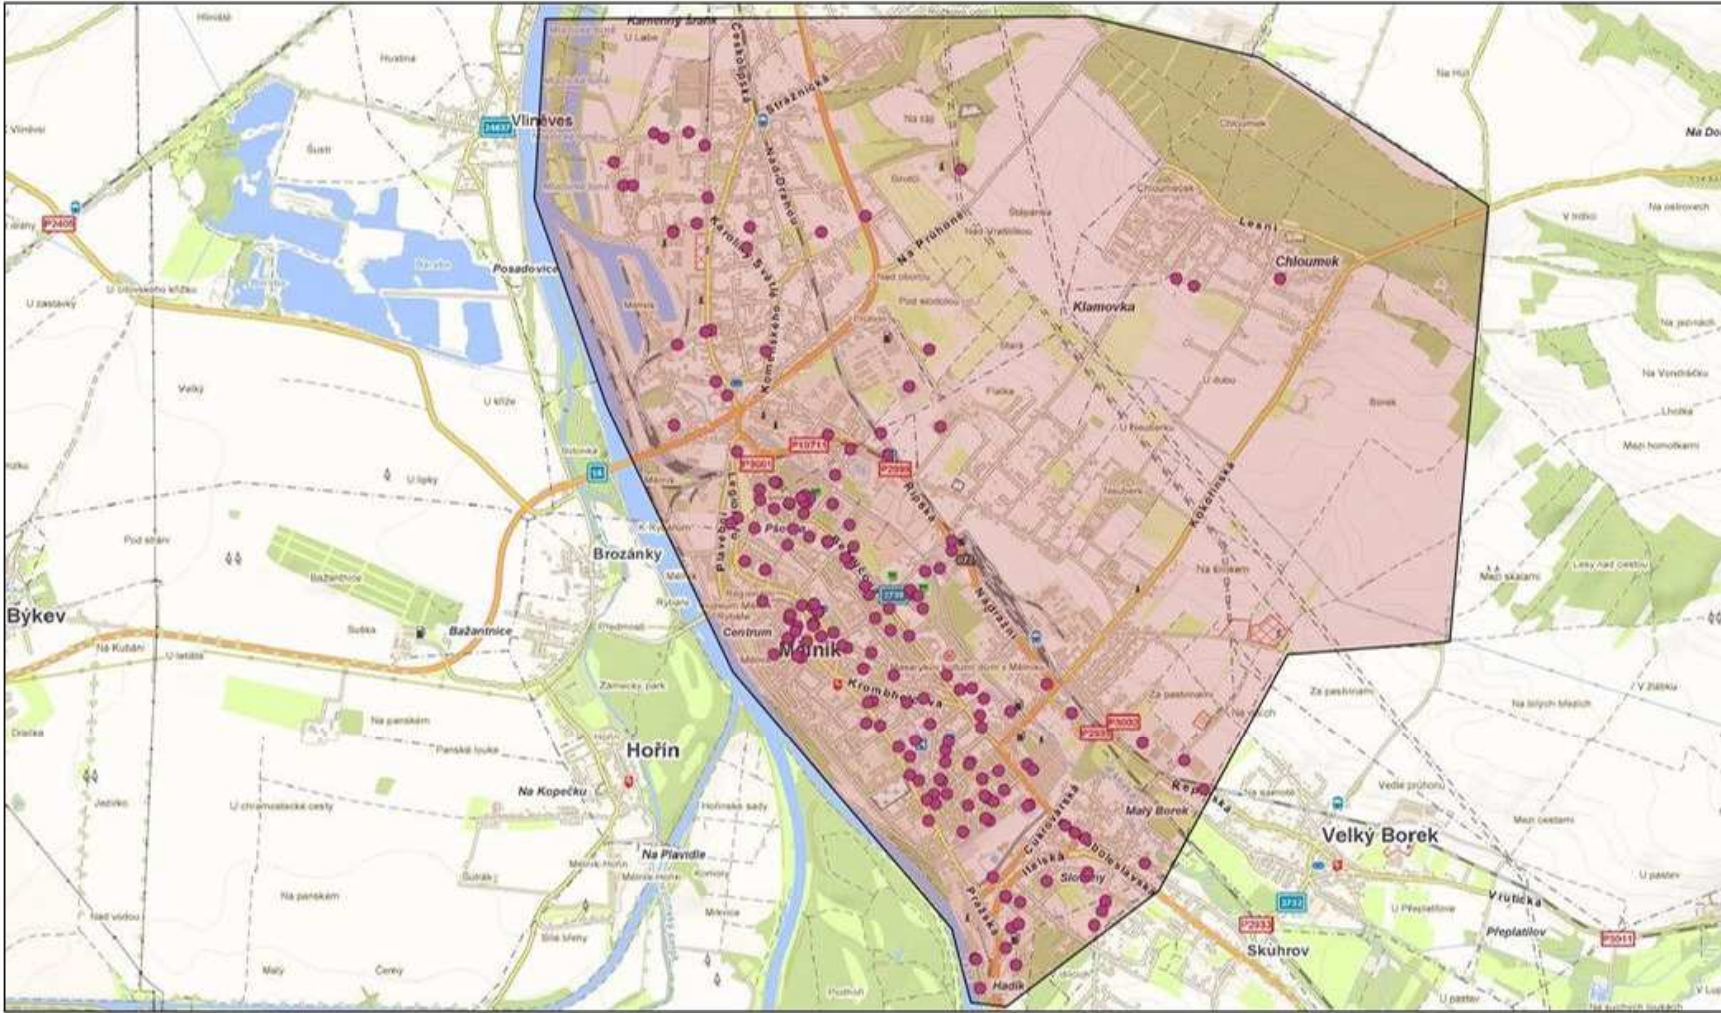

# MĚLNÍK červen 2016

MAPA VYBRANÝCH  
TRESTNÝCH ČINŮ

Krádeže vloupáním  
Krádeže prostě

Podvody

# MĚLNÍK I. pololetí 2016

 **MAPA TRESTNÝCH ČINŮ**

 Celkový nápad trestných činů za I. pololetí

# MĚLNÍK červen 2016

MAPA PŘESTUPKŮ

Celkový nápad  
přestupků

# MĚLNÍK červen 2016

MAPA VYBRANÝCH  
PŘESTUPKŮ

Proti majetku

Proti veřejnému pořádku