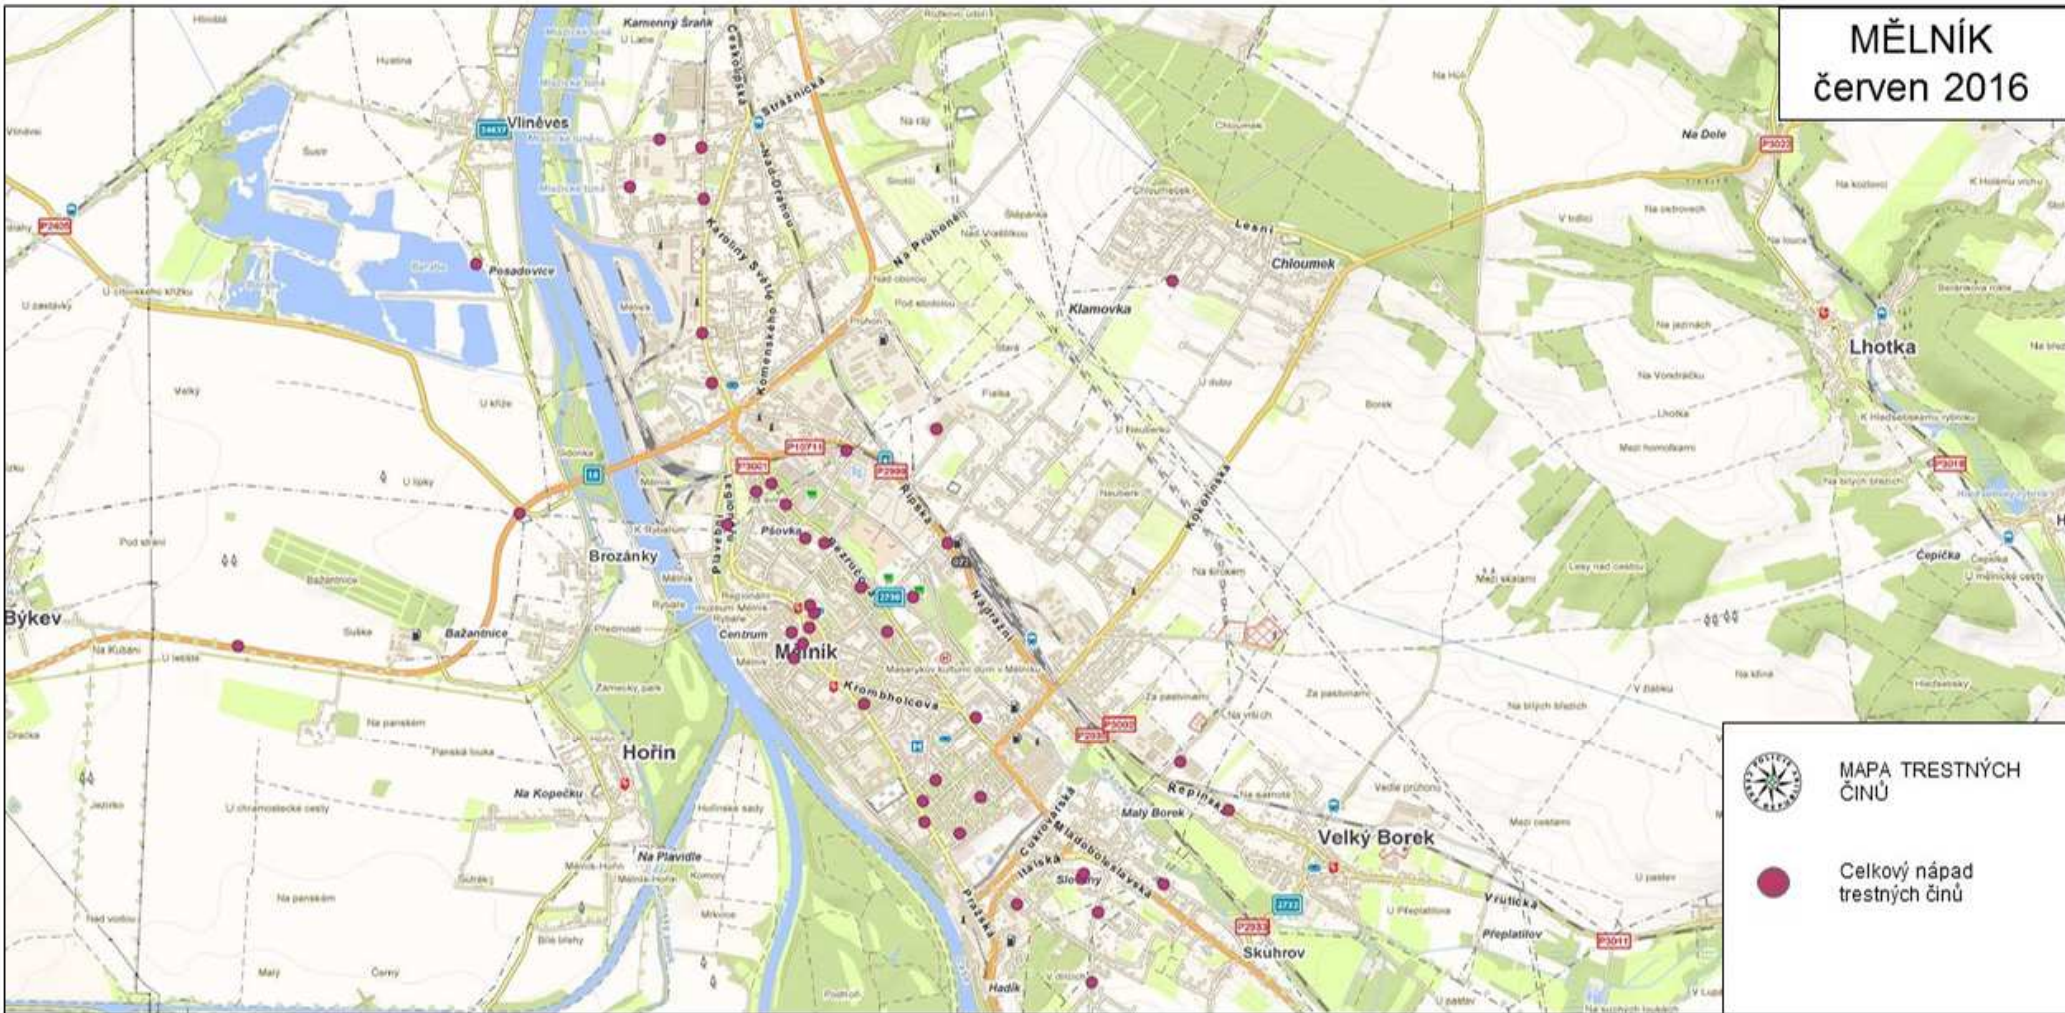

# MĚLNÍK červen 2016

MAPA TRESTNÝCH  
ČINŮ

Celkový nápad  
trestných činů

# MĚLNÍK červen 2016

MAPA VYBRANÝCH  
TRESTNÝCH ČINŮ

Krádeže vloupáním  
Krádeže prostě

Podvody

# MĚLNÍK I. pololetí 2016

 **MAPA TRESTNÝCH ČINŮ**

 Celkový nápad trestných činů za I. pololetí

# MĚLNÍK červen 2016

MAPA VYBRANÝCH  
PŘESTUPKŮ

Proti majetku

Proti veřejnému pořádku